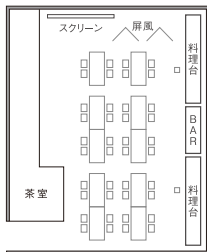

THE GRAND VIP

ザ・グラン VIP

面積：62.94㎡

天井高：2.9m

着席：40名

立食：50名

- 着席ビュッフェ レイアウト例
40席・和洋折衷

- 正餐(コース)レイアウト例
20名様

- 正餐(コース)レイアウト例
40名様