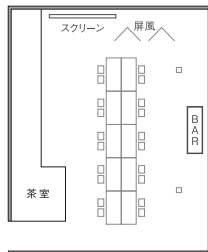

THE GRAND VIP

ザ・グラン VIP

面積：62.94㎡

天井高：2.9m

着席：40名

立食：50名

- 着席ビュッフェ レイアウト例
40席・和洋折衷

- 正餐(コース)レイアウト例
20名様

- 正餐(コース)レイアウト例
40名様